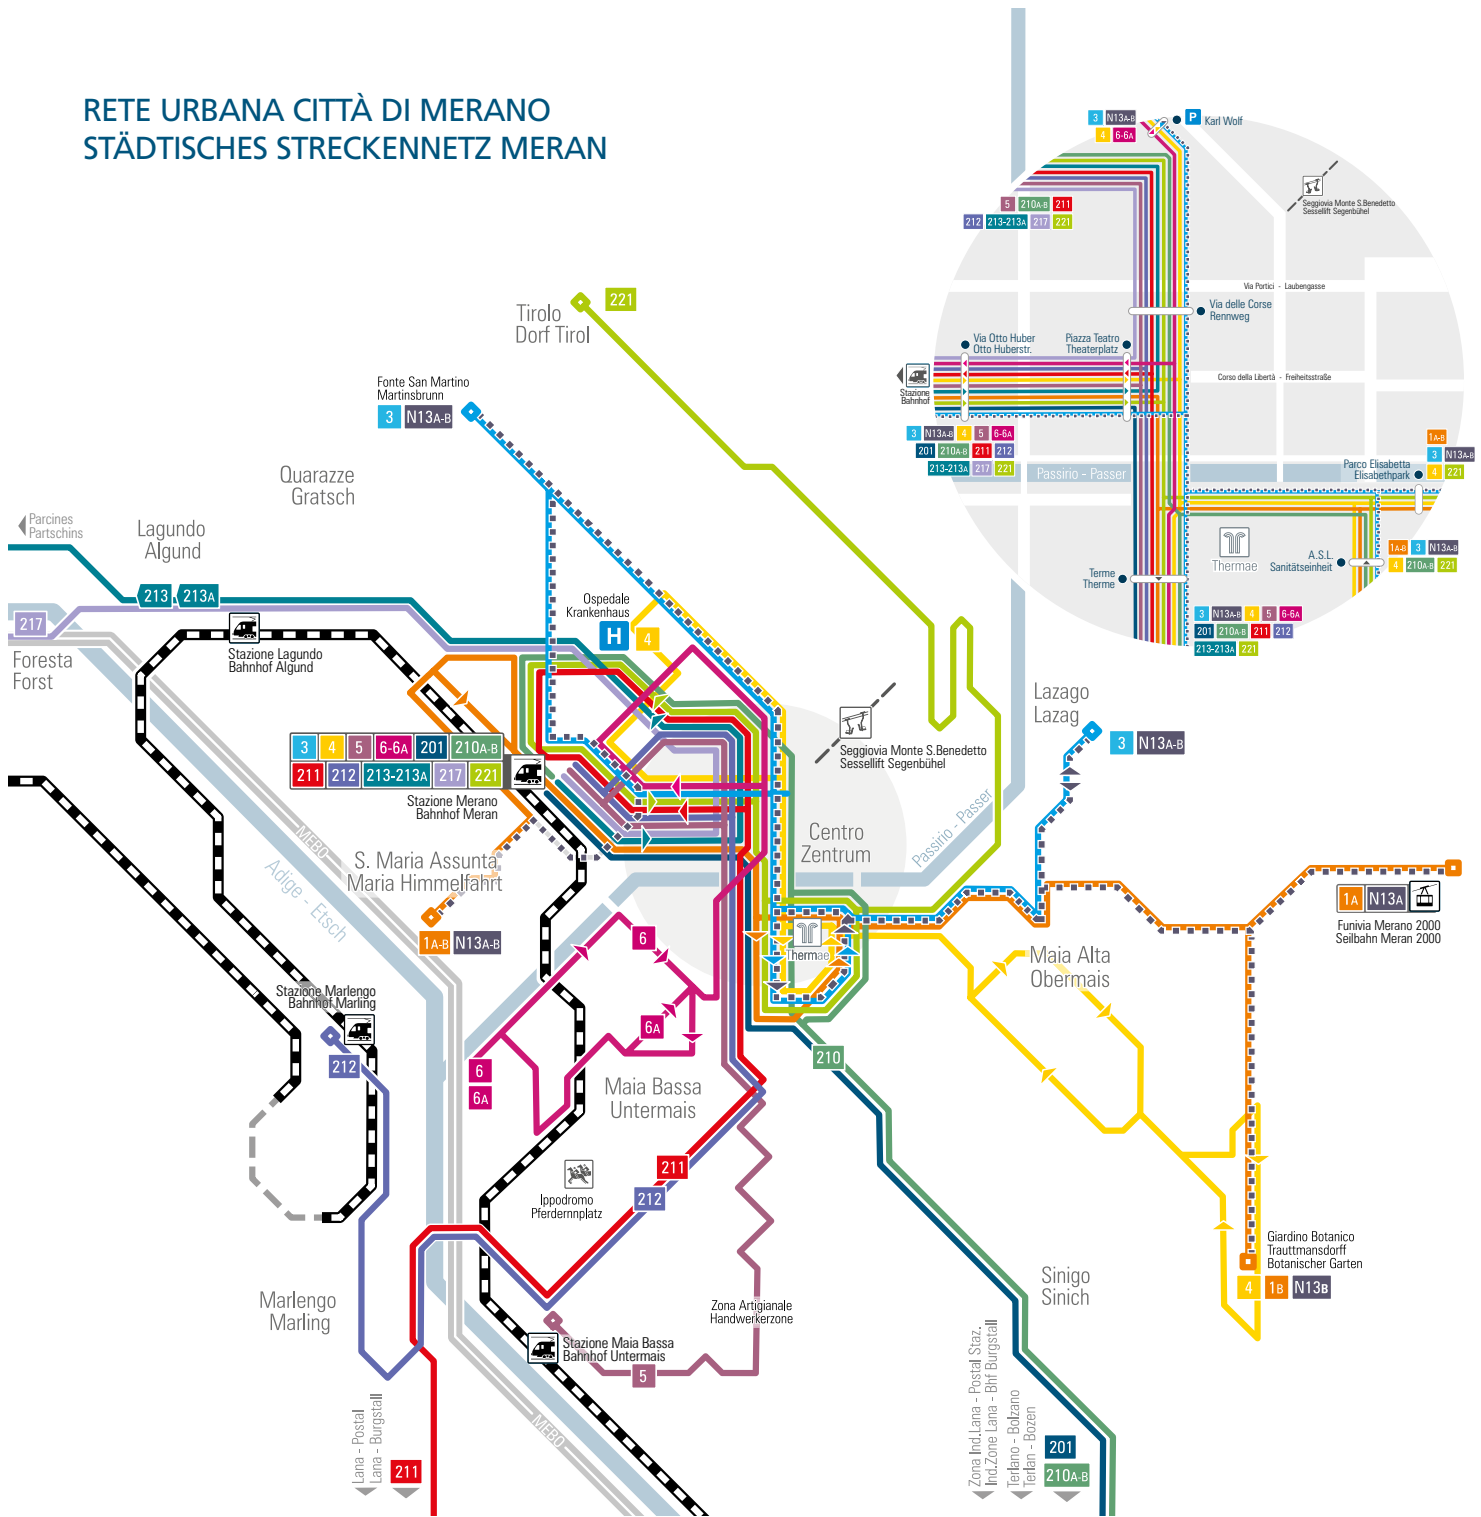

RETE URBANA CITTÀ DI MERANO STÄDTISCHES STRECKENNETZ MERAN

- **1A** S. Maria Assunta - Funivia Merano 2000 M.Himmelfahrt - Seilbahn Meran 2000
- **1B** S. Maria Assunta - Giardino Botanico M.Himmelfahrt - Botanischer Garten
- **3** Merano Staz. - Via Virgilio Meran Bahnhof - Vergilstr.
- **4** Ospedale - Giardino Botanico Krankenhaus - Botanischer Garten
- **5** Merano Staz. - Maia Bassa Staz. Bhf Meran - Bhf Untermais
- **6** Stazione - Via Wolkenstein - Via Manzoni - Staz. Bahnhof - Wolkensteinstr. - Manzoni - Bhf
- **6A** Stazione - Via Wolkenstein - Via M.te Tessa - Staz. Bahnhof - Wolkensteinstr. - Texelstr. - Bahnhof
- **N13A** S. Maria Assunta - Lazago - Funivia Merano 2000 M.Himmelfahrt - Lazag - Seilbahn Meran 2000
- **N13B** S. Maria Assunta - Lazago - G. Botanico M.Himmelfahrt - Lazag - Botanischer G.
- **Linea circolare**
- **Rundlinie**

- **201** Merano - Terlano - Bolzano Meran - Terlan - Bozen
- **210** Merano Staz. - Lana Z.I. Meran Bahnhof - Lana I.Z.
- **210A** Merano Staz. - Postal Staz. Meran Bahnhof - Burgstall Bhf
- **210B** Merano Staz. - Lana Autostazione Meran Bahnhof - Busbahnhof Lana
- **211** Merano Staz. - Lana - Postal Staz. Bhf Meran - Lana - Bhf Burgstall
- **212** Merano Staz. - Marleno Staz. Bhf Meran - Bhf Marling
- **213** Merano - Lagundo - Parcines Meran - Algund - Partschins
- **213A** Merano - Lagundo - Tel Staz. Meran - Algund - Bhf Töll - Partschins
- **217** Foresta - Merano Staz. Forst - Bhf Meran
- **221** Merano - Tirolo Meran - Dorf Tirol