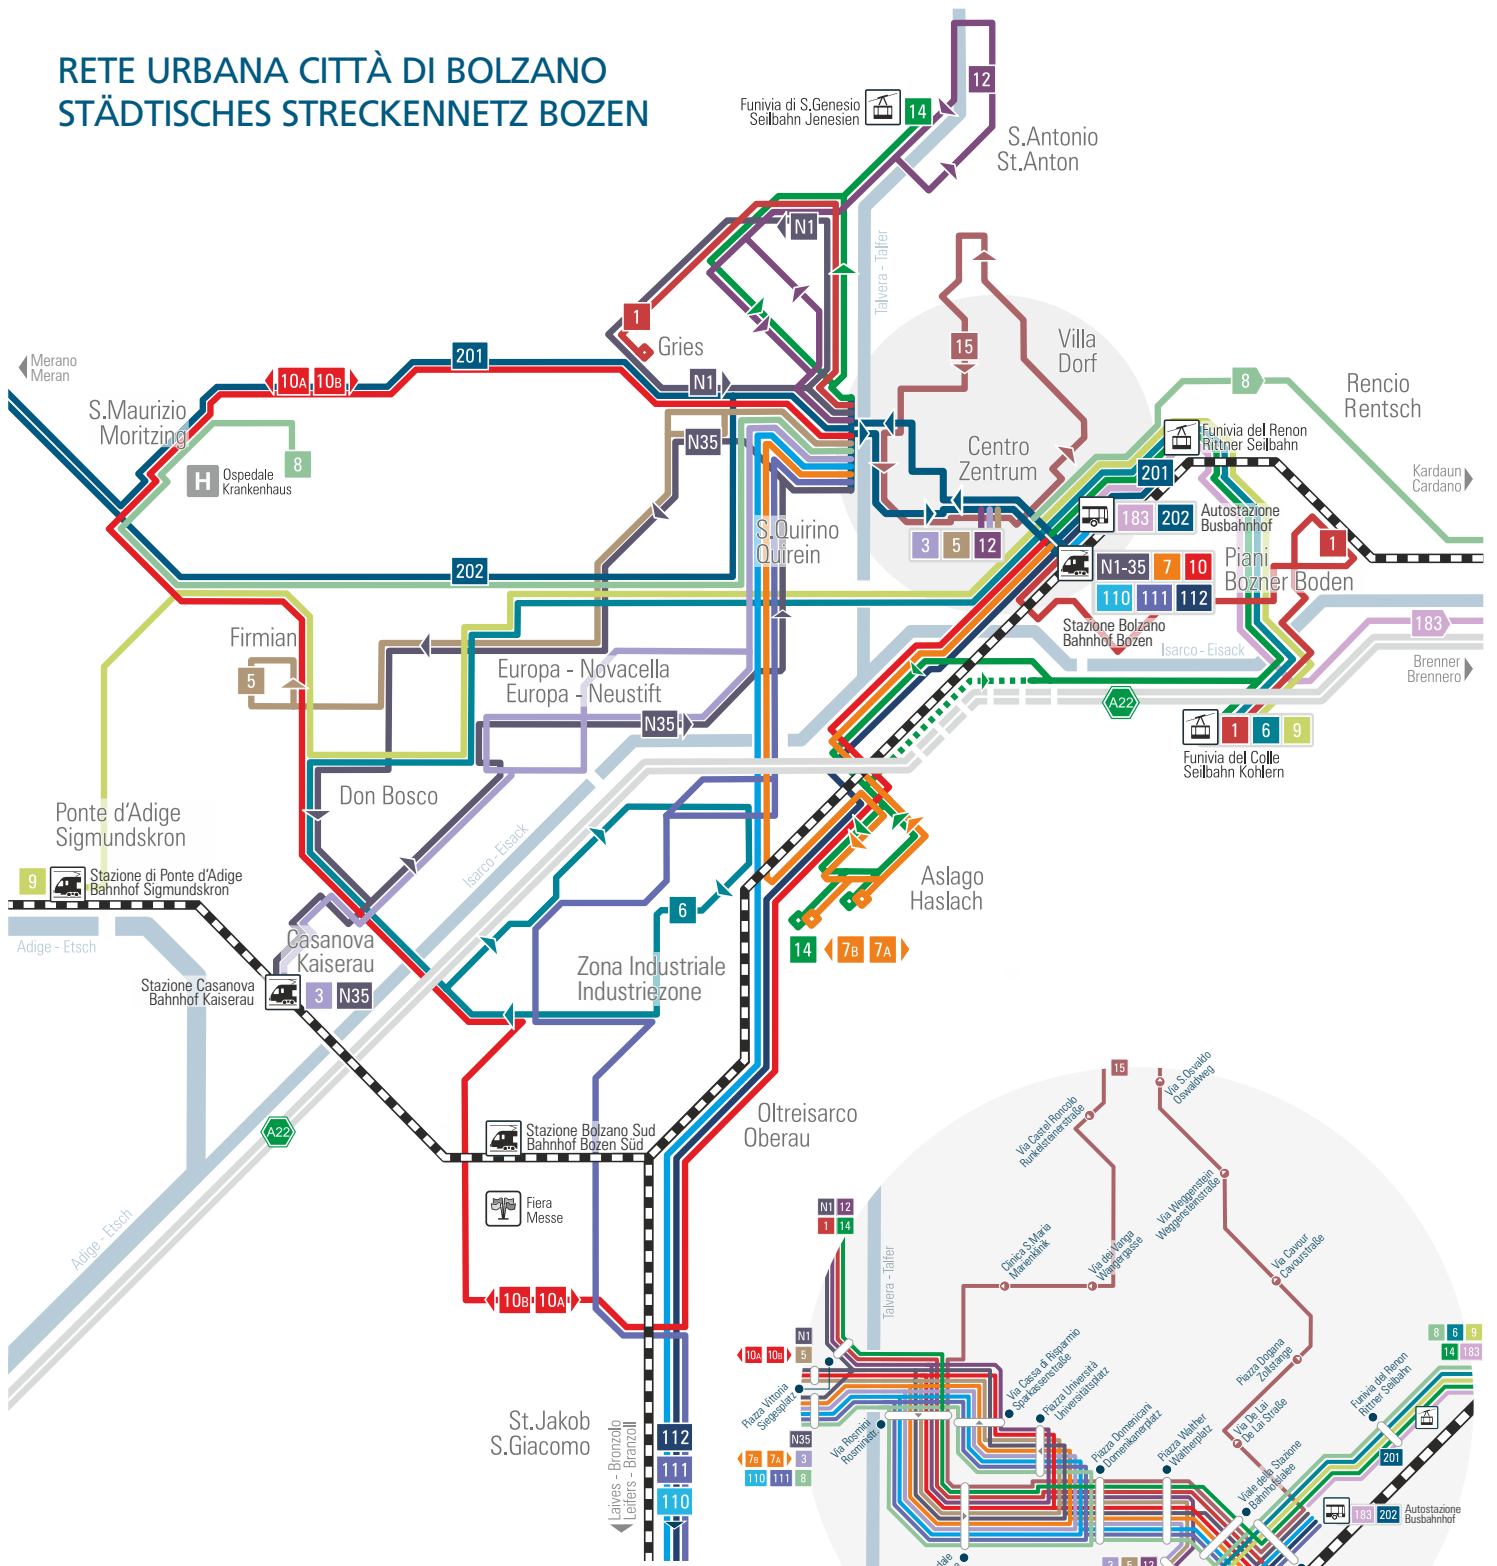

Stadtlinien - Bozen - St. Jakob - Leifers

- 1** Seilbahn Kohlern - Fagenstrasse - Grieser Platz

- 3** Kaiserau - Perathonerstraße

- 5** Firmian - Perathonerstraße

- 6** Seilbahn Kohlern - Bahnhof - Don Bosco - Lanciastr

RETE URBANA CITTÀ DI BOLZANO STÄDTISCHES STRECKENNETZ BOZEN

- 1** Funivia del Colle - Via Fago - Piazza Gries
Seilbahn Kohlern - Fagenstrasse - Grieser Platz
- 3** Casanova - Via Perathoner
Kaiserau - Perathonerstraße
- 5** Firmian - Via Perathoner
Firmian - Perathonerstraße
- 6** Funivia del Colle - Stazione - Don Bosco - Via Lancia
Seilbahn Kohlern - Bahnhof - Don Bosco - Lanciast.
- 7A** Aslago - Stazione - Via Roma - Aslago
Haslach - Bahnhof - Romstr. - Haslach
- 7B** Aslago - Via Roma - Stazione - Aslago
Haslach - Romstr. - Bahnhof - Haslach
- 8** Cardano zona artigianale - Ospedale
Kardaun Handwerkerzone - Krankenhaus
- 9** Funivia del Colle - Stazione - Stazione Ponte d'Adige
Seilbahn Kohlern - Bahnhof - Bahnhof Sigmundskron
- 10A** Ospedale - Zona Industriale - Stazione - Ospedale
Krankenhaus - Industriezone - Bahnhof - Krankenhaus
- 10B** Ospedale - Stazione - Zona Industriale - Ospedale
Krankenhaus - Bahnhof - Industriezone - Krankenhaus
- 12** Via Perathoner - Castel Roncolo - Funivia S.Genesio
Perathonerstr. - Schloss Runkelstein - Seilbahn Jenesien
- 14** Funivia S.Genesio - Aslago
Seilbahn Jenesien - Haslach

Linea circolare
Rundlinie

Abendlinien - Bozen

N35 Bahnhof Bozen - Firmian - Casanova (bis 1.00 Uhr)

Städtische Linien - Meran

- 1** Maria Himmelfahrt – Seilbahn Meran 2000 / Trauttmansdorff

- 3** Bahnhof – Vergilstraße

- 221 Meran - Dorf Tirol

- 222 Segenbühel Sessellift – Tiroler Kreuz

- 223 Dorf Tirol – Kuens – Ungericht

- 224 Dorf Tirol – Riffian – Vernuer – Obersthöfe

- 225 Meran – Hafling – Falzeben

Abendlinien - Meran