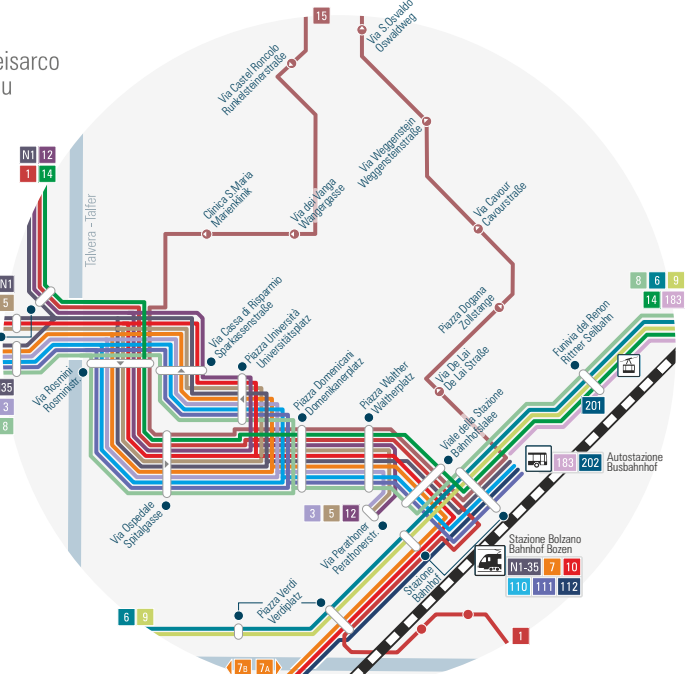

- 111** Bahnhof - Leifers - Industriezone Leifers

- 116** Rundlinien Leifers

- 117** Steinmannwald – Leifers – Branzoll – Pfatten

- 183** Bozen - Kardaun - Karneid

- 201** Meran - Bozen

- 202** Vilpian – Nals – Andrian – Terlan

RETE URBANA CITTÀ DI BOLZANO STÄDTISCHES STRECKENNETZ BOZEN

- 1** Funivia del Colle - Via Fago - Piazza Gries
Seilbahn Kohlern - Fagenstrasse - Grieser Platz
- 3** Casanova - Via Perathoner
Kaiserau - Perathonerstraße
- 5** Firmian - Via Perathoner
Firmian - Perathonerstraße
- 6** Funivia del Colle - Stazione - Don Bosco - Via Lancia
Seilbahn Kohlern - Bahnhof - Don Bosco - Lanciast.
- 7A** Aslago - Stazione - Via Roma - Aslago
Haslach - Bahnhof - Romstr. - Haslach
- 7B** Aslago - Via Roma - Stazione - Aslago
Haslach - Romstr. - Bahnhof - Haslach
- 8** Cardano zona artigianale - Ospedale
Kardaun Handwerkerzone - Krankenhaus
- 9** Funivia del Colle - Stazione - Stazione Ponte d'Adige
Seilbahn Kohlern - Bahnhof - Bahnhof Sigmundskron
- 10A** Ospedale - Zona Industriale - Stazione - Ospedale
Krankenhaus - Industriezone - Bahnhof - Krankenhaus
- 10B** Ospedale - Stazione - Zona Industriale - Ospedale
Krankenhaus - Bahnhof - Industriezone - Krankenhaus
- 12** Via Perathoner - Castel Roncolo - Funivia S.Genesio
Perathonerstr. - Schloss Runkelstein - Seilbahn Jenesien
- 14** Funivia S.Genesio - Aslago
Seilbahn Jenesien - Haslach

Linea circolare
Rundlinie

Abendlinien - Bozen

N35 Bahnhof Bozen - Firmian - Casanova (bis 1.00 Uhr)

Städtische Linien - Meran

- 1** Maria Himmelfahrt – Seilbahn Meran 2000 / Trauttmansdorff

- 3** Bahnhof – Vergilstraße

- 221 Meran - Dorf Tirol

- 222 Segenbühel Sessellift – Tiroler Kreuz

- 223 Dorf Tirol – Kuens – Ungericht

- 224 Dorf Tirol – Riffian – Vernuer – Obersthöfe

- 225 Meran – Hafling – Falzeben

Abendlinien - Meran