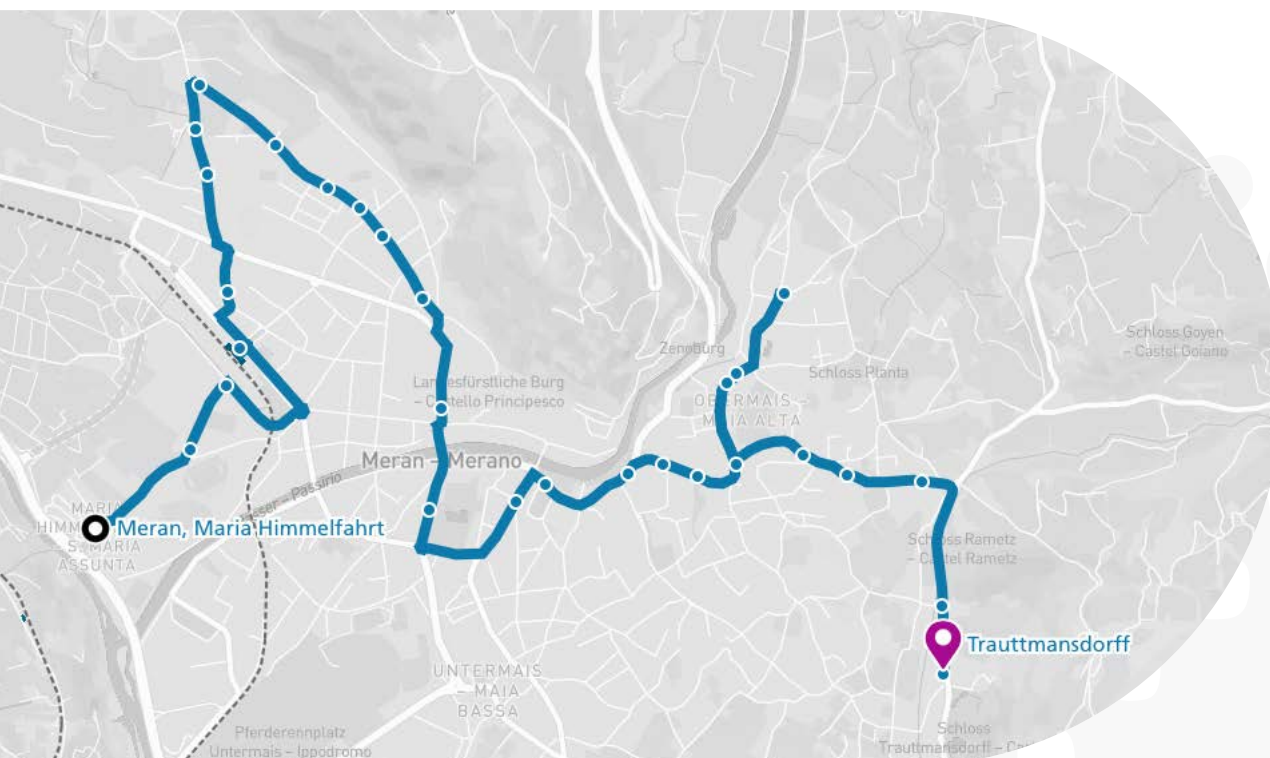

Stadtlinien - Bozen - St. Jakob - Leifers

- 1** Seilbahn Kohlern - Fagenstrasse - Grieser Platz

- 3** Kaiserau - Perathonerstraße

- 5** Firmian - Perathonerstraße

- 6** Seilbahn Kohlern - Bahnhof - Don Bosco - Lanciastr

Linea circolare
Rundlinie

Abendlinien - Bozen

N35 Bahnhof Bozen - Firmian - Casanova (bis 1.00 Uhr)

Städtische Linien - Meran

- 1** Maria Himmelfahrt – Seilbahn Meran 2000 / Trauttmansdorff

- 3** Bahnhof – Vergilstraße

- 221 Meran - Dorf Tirol

- 222 Segenbühel Sessellift – Tiroler Kreuz

- 223 Dorf Tirol – Kuens – Ungericht

- 224 Dorf Tirol – Riffian – Vernuer – Obersthöfe

- 225 Meran – Hafling – Falzeben

Abendlinien - Meran

N13 Maria Himmelfahrt – Seilbahn Meran 2000 / Trauttmansdorff

RETE URBANA CITTÀ DI MERANO STÄDTISCHES STRECKENNETZ MERAN

- 1A** S. Maria Assunta - Funivia Merano 2000 M.Himmelfahrt - Seilbahn Meran 2000
- 1B** S. Maria Assunta - Giardino Botanico M.Himmelfahrt - Botanischer Garten
- 3** Merano Staz. - Via Virgilio Meran Bahnhof - Vergilstr.
- 4** Ospedale - Giardino Botanico Krankenhaus - Botanischer Garten
- 5** Merano Staz. - Maia Bassa Staz. Bhf Meran - Bhf Untermais
- 6** Stazione - Via Wolkenstein - Via Manzoni - Staz. Bahnhof - Wolkensteinstr. - Manzoni - Bhf
- 6A** Stazione - Via Wolkenstein - Via M.te Tessa - Staz. Bahnhof - Wolkensteinstr. - Texelstr. - Bahnhof
- N13A** S. Maria Assunta - Lazago - Funivia Merano 2000 M.Himmelfahrt - Lazag - Seilbahn Meran 2000
- N13B** S. Maria Assunta - Lazago - G. Botanico M.Himmelfahrt - Lazag - Botanischer G.
- Linea circolare**
- Rundlinie**