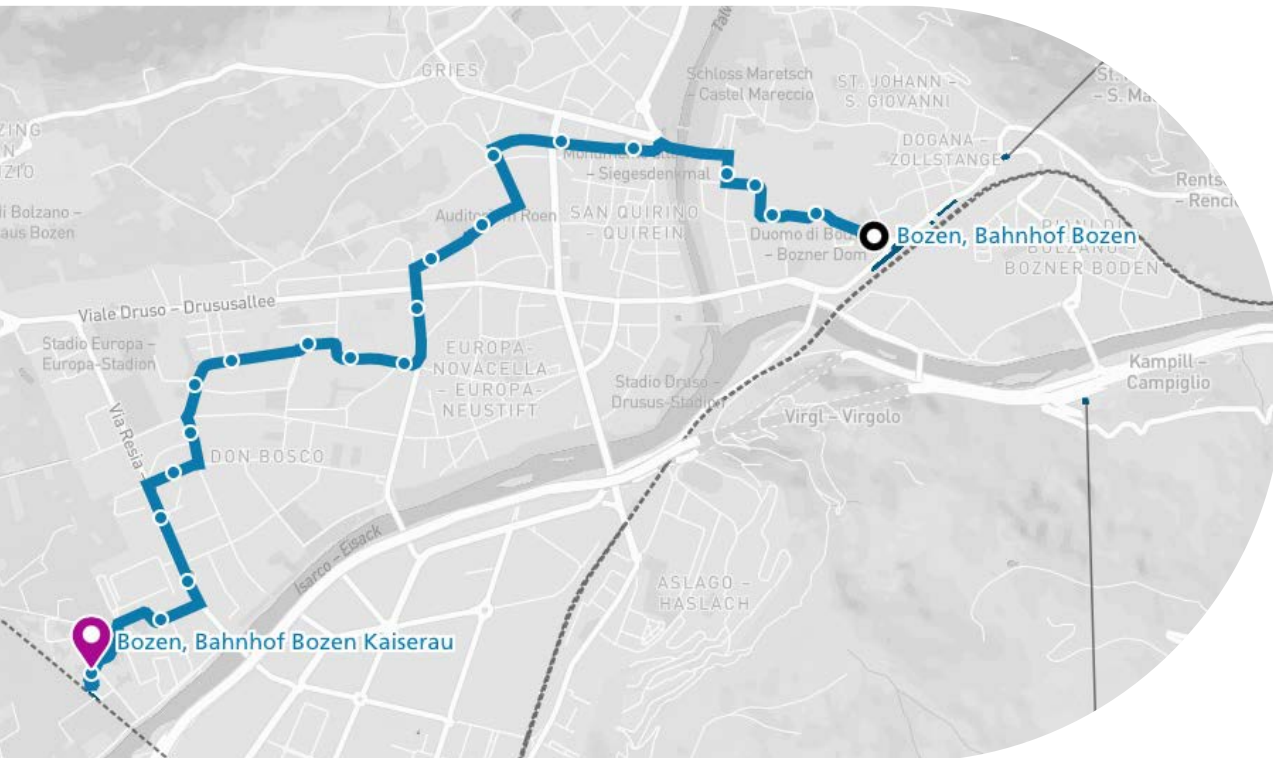

Stadtlinien - Bozen - St. Jakob - Leifers

- 1** Seilbahn Kohlern - Fagenstrasse - Grieser Platz

- 3** Kaiserau - Perathonerstraße

- 5** Firmian - Perathonerstraße

- 6** Seilbahn Kohlern - Bahnhof - Don Bosco - Lanciastr

RETE URBANA CITTÀ DI BOLZANO STÄDTISCHES STRECKENNETZ BOZEN

- 1** Funivia del Colle - Via Fago - Piazza Gries
Seilbahn Kohlern - Fagenstrasse - Grieser Platz
- 3** Casanova - Via Perathoner
Kaiserau - Perathonerstraße
- 5** Firmian - Via Perathoner
Firmian - Perathonerstraße
- 6** Funivia del Colle - Stazione - Don Bosco - Via Lancia
Seilbahn Kohlern - Bahnhof - Don Bosco - Lanciast.
- 7A** Aslago - Stazione - Via Roma - Aslago
Haslach - Bahnhof - Romstr. - Haslach
- 7B** Aslago - Via Roma - Stazione - Aslago
Haslach - Romstr. - Bahnhof - Haslach
- 8** Cardano zona artigianale - Ospedale
Kardaun Handwerkerzone - Krankenhaus
- 9** Funivia del Colle - Stazione - Stazione Ponte d'Adige
Seilbahn Kohlern - Bahnhof - Bahnhof Sigmundskron
- 10A** Ospedale - Zona Industriale - Stazione - Ospedale
Krankenhaus - Industriezone - Bahnhof - Krankenhaus
- 10B** Ospedale - Stazione - Zona Industriale - Ospedale
Krankenhaus - Bahnhof - Industriezone - Krankenhaus
- 12** Via Perathoner - Castel Roncolo - Funivia S.Genesio
Perathonerstr. - Schloss Runkelstein - Seilbahn Jenesien
- 14** Funivia S.Genesio - Aslago
Seilbahn Jenesien - Haslach

Linea circolare
Rundlinie

Abendlinien - Bozen

N35 Bahnhof Bozen - Firmian - Casanova (bis 1.00 Uhr)

Städtische Linien - Meran

- 1** Maria Himmelfahrt – Seilbahn Meran 2000 / Trauttmansdorff

- 3** Bahnhof – Vergilstraße